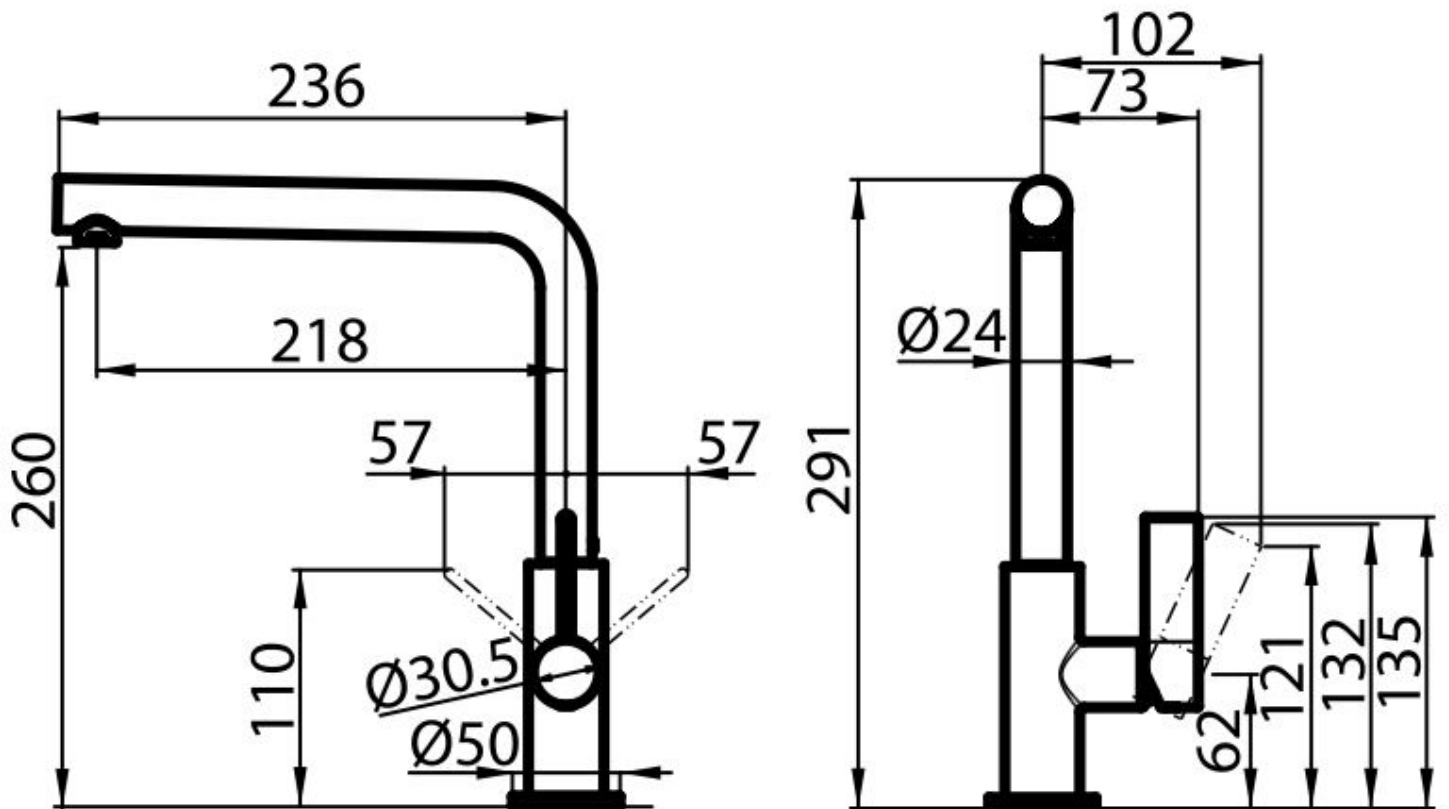

龙头 Omega

龙头

代码: 8497 000

细节

龙头 单管可旋转龙头

材料 黄铜

质地 镀铬

旋转角度 360°

加固板 \varnothing 50mm

阀芯 有陶瓷盘的阀芯

龙头孔 \varnothing 35mm

把手向后旋转预留尺寸 35mm

台面最大厚度 40 mm

特点

加强板

Foster龙头均标配稳固件，可以完美的稳定安装在任何水槽上。

旋转角度

所有龙头都可以大范围旋转，某些型号可以360°旋转。

RECOMMENDED PAIRINGS

皂液器 **Evo**

8520 010